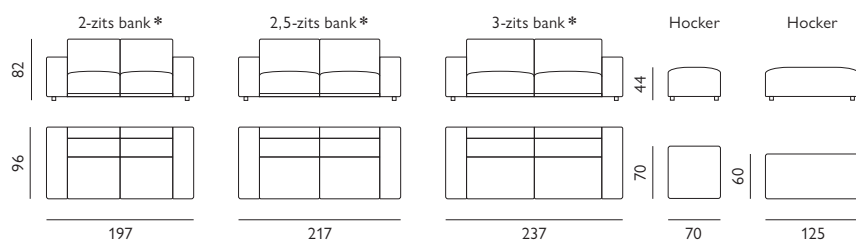

Casone

Basisopstellingen