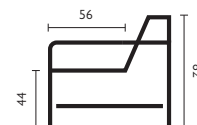

Casone

Basisopstellingen

Hoekopstellingen veel voorkomend

Kenmerken

- Keuze uit **stof, microleer** of **leer**
- Keuze uit **vele kleuren**
- **Contraststiksel** mogelijk bij geselecteerde stoffen
- Hoogwaardige vulling van **Sandwich polyether**
- Leverbaar met **elektrisch verstelbare relaxfunctie** * optioneel met accu
- Keuze uit **2 zithoogtes**; 44 cm of 46 cm