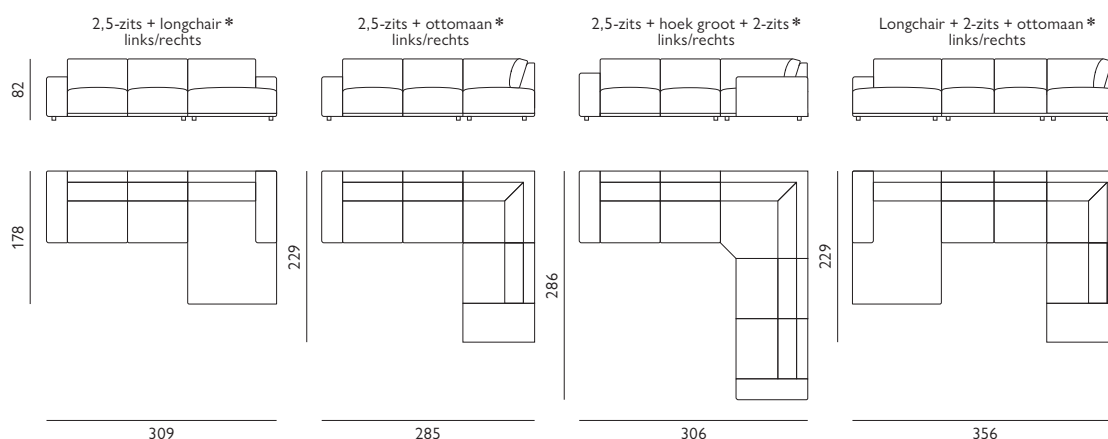

Hoekopstellingen veel voorkomend

Afgebeeld als hoekbank 2,5 zits + longchair
inclusief elektrische verstelling in leer retro

Kenmerken

- Keuze uit **stof, microleer** of **leer**
- Keuze uit **vele kleuren**
- **Contraststiksel** mogelijk bij geselecteerde stoffen
- Hoogwaardige vulling van **Sandwich polyether**
- Leverbaar met **elektrisch verstelbare relaxfunctie** * optioneel met accu
- Keuze uit **2 zithoogtes**; 44 cm of 46 cm