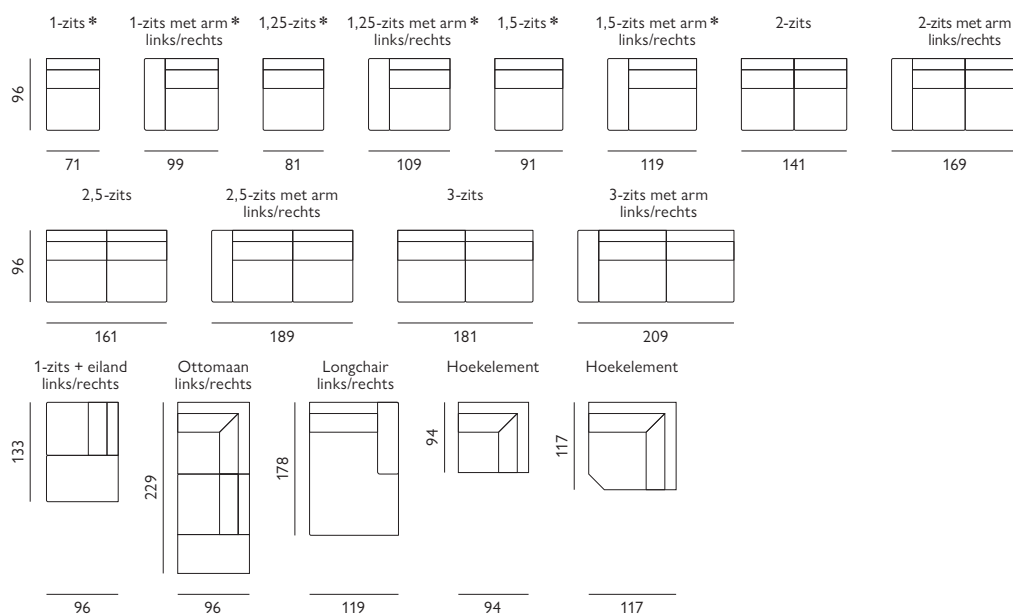

Of stel met onderstaande elementen je eigen bank samen

Optioneel met
verstelbare
hoofdsteun