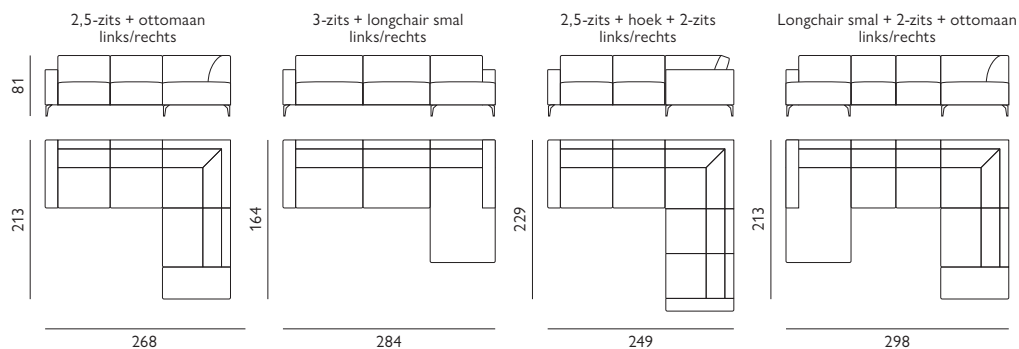

Newton

Basisopstellingen

Hoekopstellingen veel voorkomend

Afgebeeld als hoekbank ottomaan + 2,5-zits (breed) met elektrische relaxfunctie in stof montana

Kenmerken

- Keuze uit **stof**, **microleer** of **leer**
- Keuze uit **vele kleuren**
- Hoogwaardige vulling van **HR-schuim** of **Pocketvering**
- Leverbaar met **elektrisch verstelbare relaxfunctie** * optioneel met accu
- Elektrisch verstelbare relaxfunctie **met hoofdsteun**
- Metalen poten verkrijgbaar in **2 kleuren**; zwart of metaal

Let op! Onder voorbehoud van typefouten/afwijkingen in afmeting tot 5% zijn mogelijk.