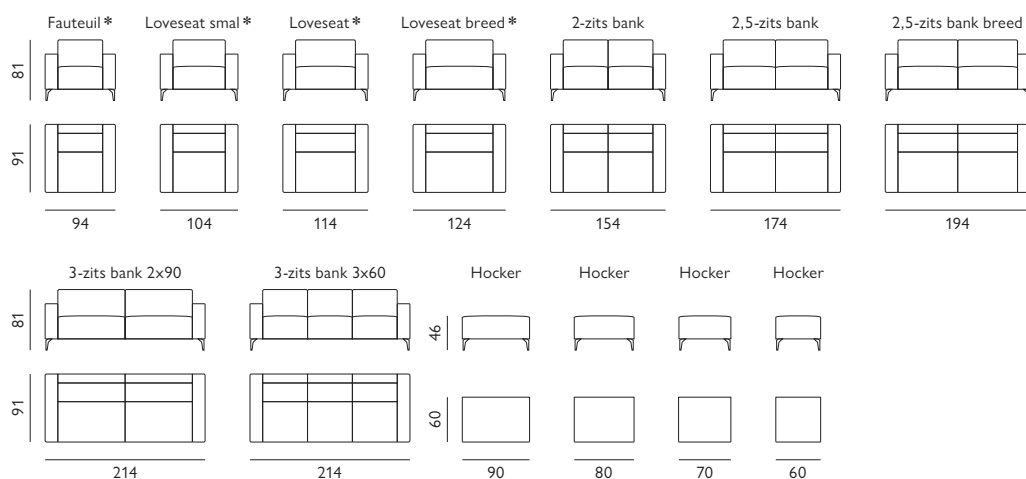

Newton

Basisopstellingen

Hoekopstellingen veel voorkomend

Afgebeeld als hoekbank ottomaan + 2,5-zits (breed) met elektrische relaxfunctie in stof montana

Kenmerken

- Keuze uit **stof**, **microleer** of **leer**
- Keuze uit **vele kleuren**
- Hoogwaardige vulling van **HR-schuim** of **Pocketvering**
- Leverbaar met **elektrisch verstelbare relaxfunctie** * optioneel met accu
- Elektrisch verstelbare relaxfunctie **met hoofdsteun**
- Metalen poten verkrijgbaar in **2 kleuren**; zwart of metaal

Let op! Onder voorbehoud van typefouten/afwijkingen in afmeting tot 5% zijn mogelijk.