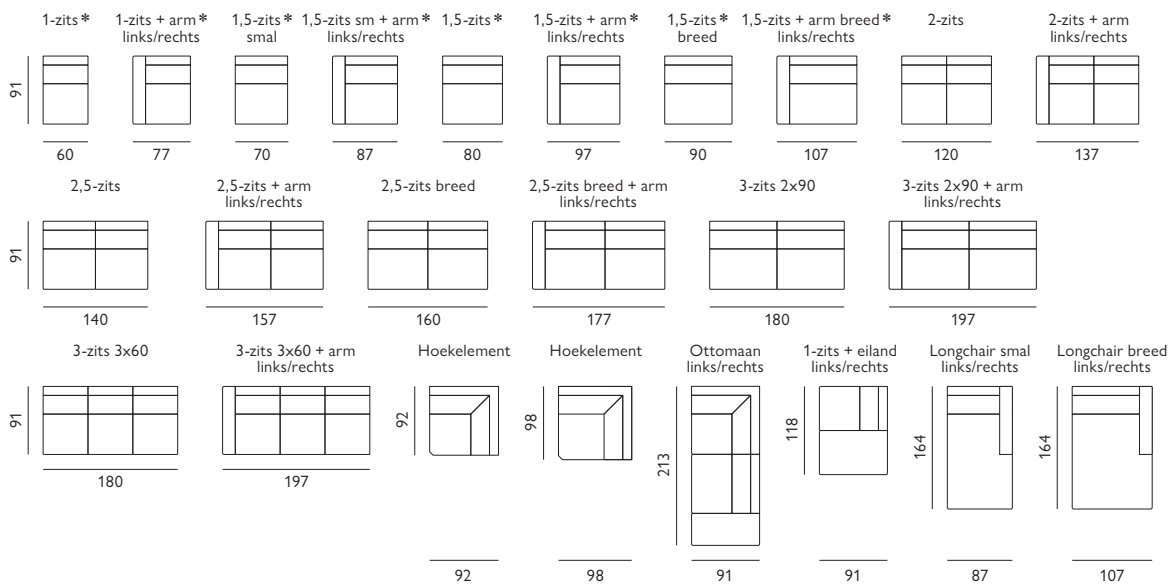

Of stel met onderstaande elementen je eigen bank samen

Afgebeeld als hoekbank ottomaan + 2,5-zits (breed) met elektrische relaxfunctie in stof montana

All in house.

5 jaar zorgeloos zittenot. Bij de aanschaf van een zitmeubel kun je het **All in House Servicepakket** afsluiten. Met dit pakket koop je optimale bescherming, 100 procent garantie op de constructie, professionele hulp bij calamiteiten en bij vlekken. Wij vertellen je er graag meer over.

Let op! Onder voorbehoud van typefouten/afwijkingen in afmeting tot 5% zijn mogelijk.