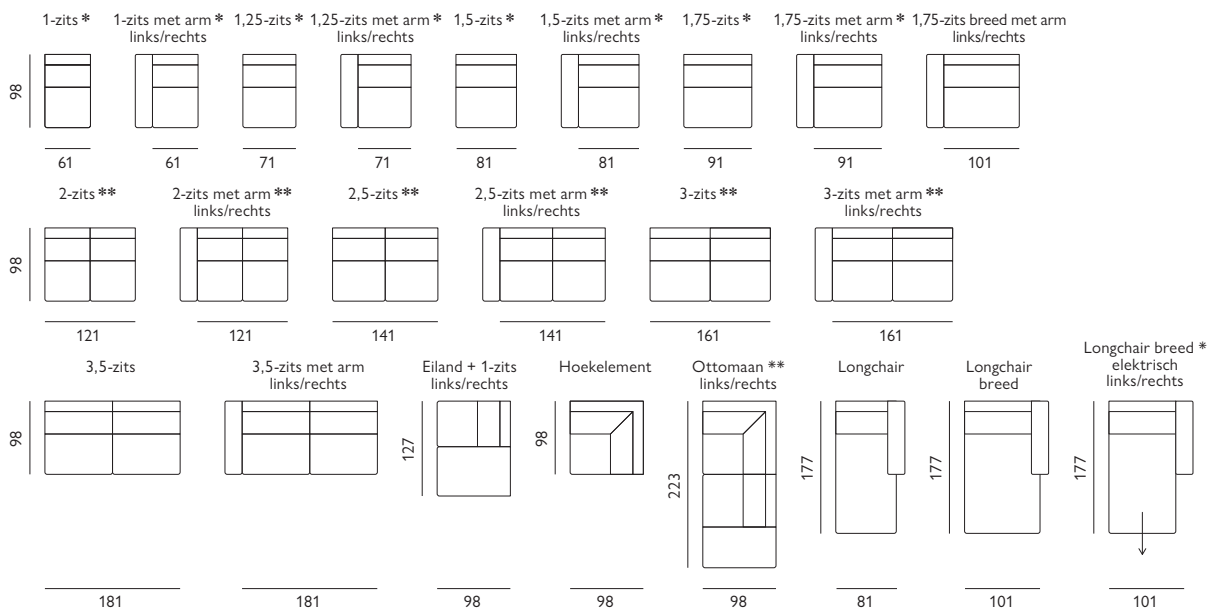

Cadiz

Basisopstellingen (breedte van de arm moet worden toegevoegd)

Hoekopstellingen veel voorkomend (breedte van de arm moet worden toegevoegd)

Feelings Wonen
stoffencollectie

Kenmerken

- Keuze uit **stof**, **microleer** of **leer**
- Keuze uit **vele kleuren**
- **Contraststiksel** mogelijk bij geselecteerde stoffen
- Hoogwaardige vulling van **Sandwich polyether** of **Pocketvering**
- Leverbaar met elektrisch **verstelbare relaxfunctie*** en/of **verstelbare zitdiepte**** optioneel met accu
- Keuze uit **5 verschillende armen** en **9 typen poten**
- Keuze uit **2 zithoogtes**; 45 cm of 48 cm

Afgebeeld als hoekbank 2,5 zits + ottomaan
in stof paola

Of stel met onderstaande elementen je eigen bank samen (breedte van de arm moet worden toegevoegd)

Keuze uit 5 verschillende armen en 9 typen poten

Let op! Onder voorbehoud van typefouten/afwijkingen in afmeting tot 5% zijn mogelijk.