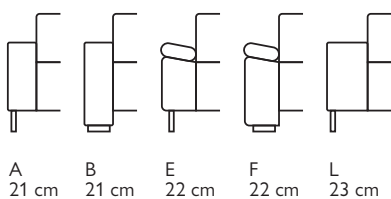

Cadiz

Basisopstellingen (breedte van de arm moet worden toegevoegd)

Hoekopstellingen veel voorkomend (breedte van de arm moet worden toegevoegd)

Feelings Wonen
stoffencollectie

Kenmerken

- Keuze uit **stof**, **microleer** of **leer**
- Keuze uit **vele kleuren**
- **Contraststiksel** mogelijk bij geselecteerde stoffen
- Hoogwaardige vulling van **Sandwich polyether** of **Pocketvering**
- Leverbaar met elektrisch **verstelbare relaxfunctie*** en/of **verstelbare zitdiepte**** optioneel met accu
- Keuze uit **5 verschillende armen** en **9 typen poten**
- Keuze uit **2 zithoogtes**; 45 cm of 48 cm

Afgebeeld als hoekbank 2,5 zits + ottomaan
in stof paola

Of stel met onderstaande elementen je eigen bank samen (breedte van de arm moet worden toegevoegd)

Keuze uit 5 verschillende armen en 9 typen poten

Let op! Onder voorbehoud van typefouten/afwijkingen in afmeting tot 5% zijn mogelijk.