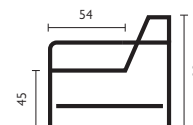

Cadiz

Basisopstellingen (breedte van de arm moet worden toegevoegd)

Hoekopstellingen veel voorkomend (breedte van de arm moet worden toegevoegd)

Feelings Wonen
stoffencollectie

Kenmerken

- Keuze uit **stof**, **microleer** of **leer**
- Keuze uit **vele kleuren**
- **Contraststiksel** mogelijk bij geselecteerde stoffen
- Hoogwaardige vulling van **Sandwich polyether** of **Pocketvering**
- Leverbaar met elektrisch **verstelbare relaxfunctie*** en/of **verstelbare zitdiepte**** optioneel met accu
- Keuze uit **5 verschillende armen** en **9 typen poten**
- Keuze uit **2 zithoogtes**; 45 cm of 48 cm

Afgebeeld als hoekbank 2,5 zits + ottomaan
in stof paola

Of stel met onderstaande elementen je eigen bank samen (breedte van de arm moet worden toegevoegd)

Keuze uit 5 verschillende armen en 9 typen poten

Let op! Onder voorbehoud van typefouten/afwijkingen in afmeting tot 5% zijn mogelijk.