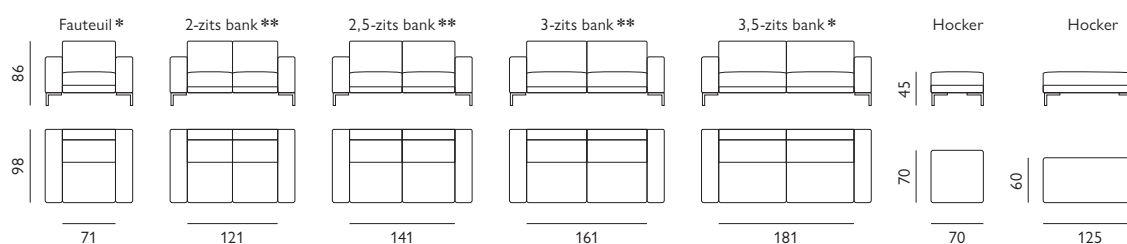

Cadiz

Basisopstellingen (breedte van de arm moet worden toegevoegd)

Hoekopstellingen veel voorkomend (breedte van de arm moet worden toegevoegd)

Feelings Wonen
stoffencollectie

Kenmerken

- Keuze uit **stof**, **microleer** of **leer**
- Keuze uit **vele kleuren**
- **Contraststiksel** mogelijk bij geselecteerde stoffen
- Hoogwaardige vulling van **Sandwich polyether** of **Pocketvering**
- Leverbaar met elektrisch **verstelbare relaxfunctie*** en/of **verstelbare zitdiepte**** optioneel met accu
- Keuze uit **5 verschillende armen** en **9 typen poten**
- Keuze uit **2 zithoogtes**; 45 cm of 48 cm

Afgebeeld als hoekbank 2,5 zits + ottomaan
in stof paola

Of stel met onderstaande elementen je eigen bank samen (breedte van de arm moet worden toegevoegd)

Keuze uit 5 verschillende armen en 9 typen poten