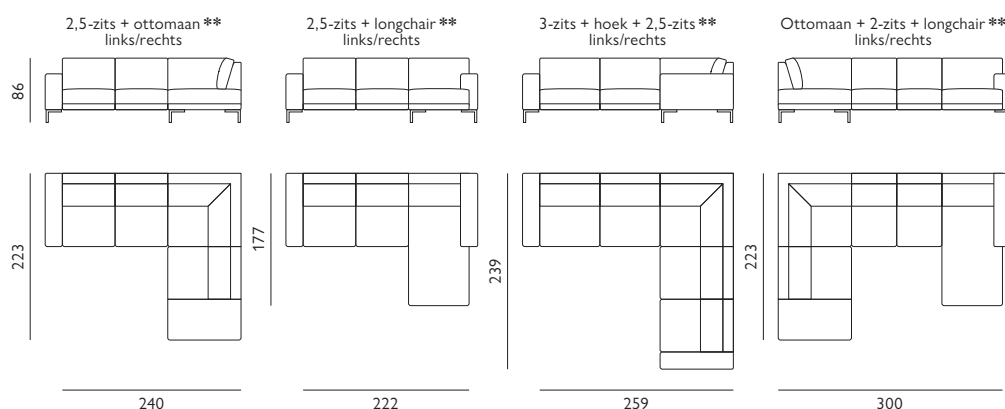

Cadiz

Basisopstellingen (breedte van de arm moet worden toegevoegd)

Hoekopstellingen veel voorkomend (breedte van de arm moet worden toegevoegd)

Feelings Wonen
stoffencollectie

Kenmerken

- Keuze uit **stof**, **microleer** of **leer**
- Keuze uit **vele kleuren**
- **Contraststiksel** mogelijk bij geselecteerde stoffen
- Hoogwaardige vulling van **Sandwich polyether** of **Pocketvering**
- Leverbaar met elektrisch **verstelbare relaxfunctie*** en/of **verstelbare zitdiepte**** optioneel met accu
- Keuze uit **5 verschillende armen** en **9 typen poten**
- Keuze uit **2 zithoogtes**; 45 cm of 48 cm

Afgebeeld als hoekbank 2,5 zits + ottomaan
in stof paola

Of stel met onderstaande elementen je eigen bank samen (breedte van de arm moet worden toegevoegd)

Keuze uit 5 verschillende armen en 9 typen poten

Let op! Onder voorbehoud van typefouten/afwijkingen in afmeting tot 5% zijn mogelijk.