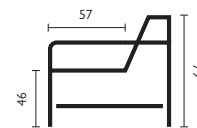

## Basisopstellingen (breedte van de arm moet worden toegevoegd)

### Kenmerken

- Keuze uit **stof**, **microleer** of **leer**
- Keuze uit **vele kleuren**
- Hoogwaardige vulling van **Sandwich polyether**, **HR-schuim** of **Lastilux**
- Keuze uit **2 verschillende armen**
- Keuze uit **2 zithoogtes**; 46 cm of 48 cm
- **Houten aanzetblad** mogelijk bij de ottomaan

18 cm 25 cm

5 typen poten