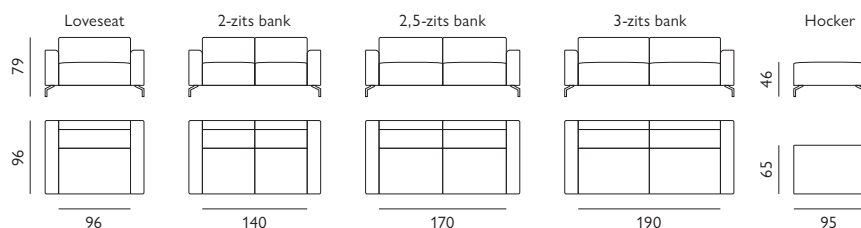

## Basisopstellingen (breedte van de arm moet worden toegevoegd)

### Kenmerken

- Keuze uit **stof**, **microleer** of **leer**
- Keuze uit **vele kleuren**
- Hoogwaardige vulling van **Sandwich polyether**, **HR-schuim** of **Lastilux**
- Keuze uit **2 verschillende armen**
- Keuze uit **2 zithoogtes**; 46 cm of 48 cm
- **Houten aanzetblad** mogelijk bij de ottomaan

18 cm 25 cm

5 typen poten