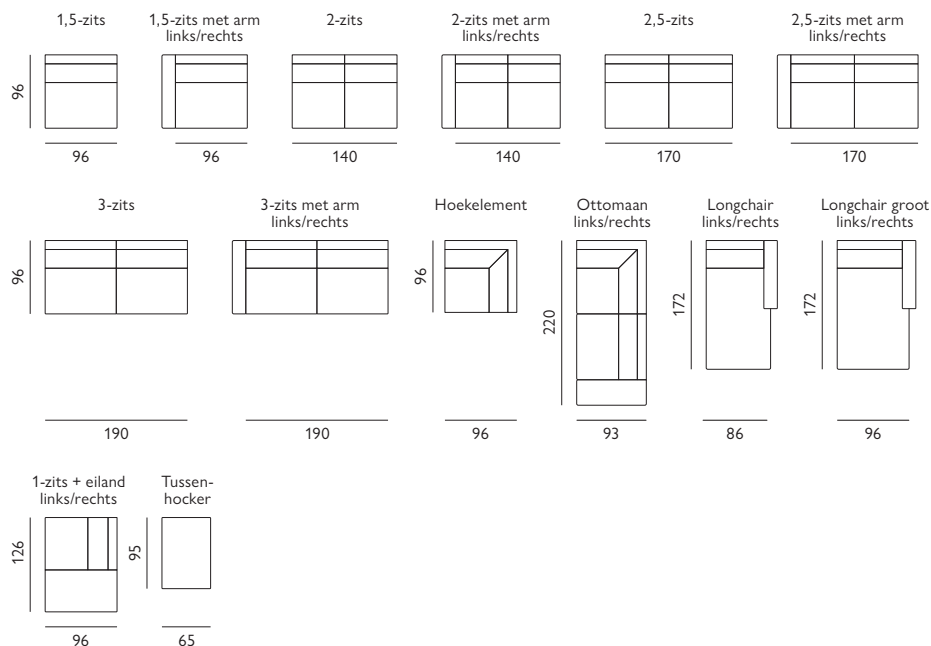

Of stel met onderstaande elementen je eigen bank samen (breedte van de arm moet worden toegevoegd)

2 verschillende armen

18 cm 25 cm

5 typen poten

All in house *just enjoy*

5 jaar zorgeloos zitgenot. Bij de aanschaf van een zitmeubel kun je het **All in House Just Enjoy servicepakket** afsluiten. Met dit pakket koop je optimale bescherming, 100% garantie op de constructie, professionele hulp bij calamiteiten en bij vlekken. Wij vertellen je er graag meer over.