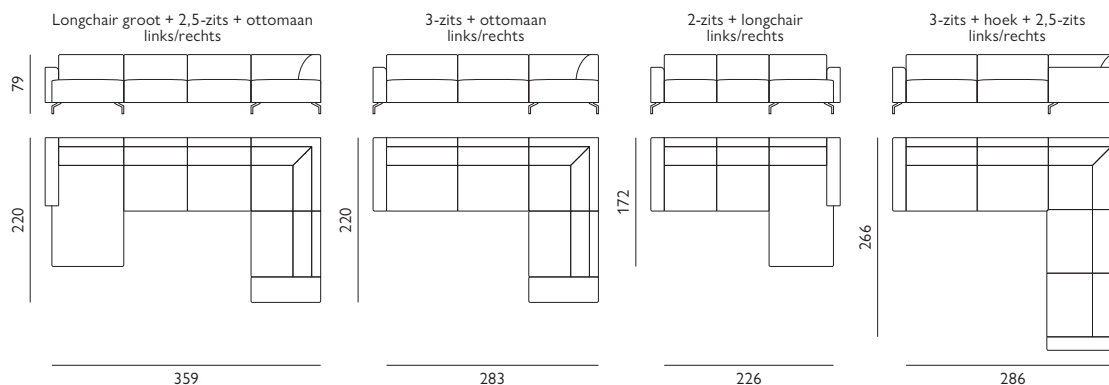

Hoekopstellingen veel voorkomend (breedte van de arm moet worden toegevoegd)