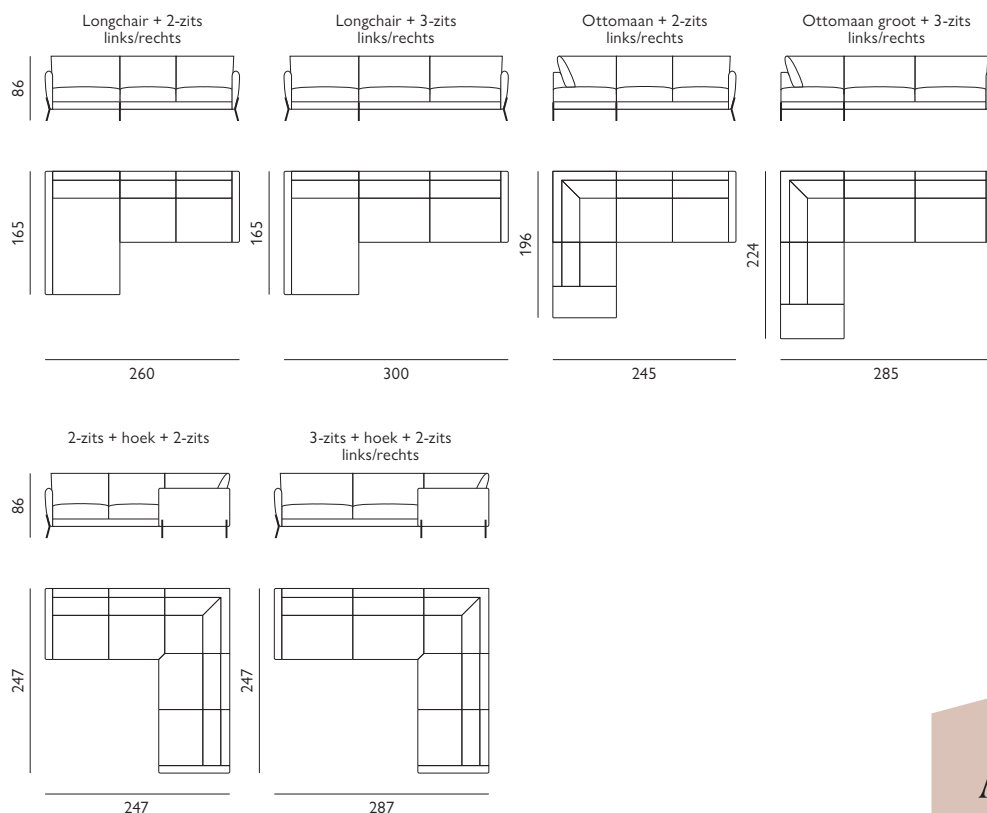

Hoekopstellingen

Afgebeeld als 3-zits maxi bank met 2 zitvlakken in stof diego

Feelings Wonen
stoffencollectie

All in house *just enjoy*

5 jaar zorgeloos zitgenot. Bij de aanschaf van een zitmeubel kun je het **All in House Just Enjoy servicepakket** afsluiten. Met dit pakket koop je optimale bescherming, 100% garantie op de constructie, professionele hulp bij calamiteiten en bij vlekken. Wij vertellen je er graag meer over.

Let op! Onder voorbehoud van typefouten/afwijkingen in afmeting tot 5% zijn mogelijk.