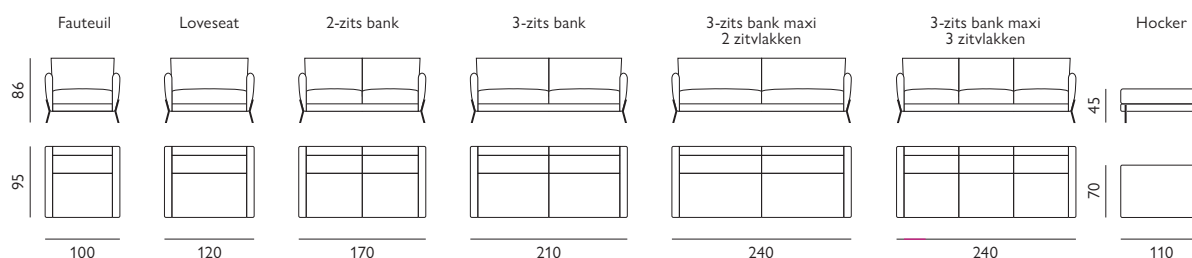

Novara

Kenmerken

- Keuze uit **stof** of **microleer**
- Keuze uit **vele kleuren**
- Hoogwaardige vulling van **Pocketvering**
- Keuze uit **2 typen poten;** zwart metaal of hout
- Keuze uit **6 verschillende kleuren houten poten;** black, dark brown, walnut, oak, beech, white

Basisopstellingen

Hoekopstellingen

Afgebeeld als 3-zits maxi bank met 2 zitvlakken in stof diego

Feelings Wonen
stoffencollectie

All in house *just enjoy*

5 jaar zorgeloos zitgenot. Bij de aanschaf van een zitmeubel kun je het **All in House Just Enjoy servicepakket** afsluiten. Met dit pakket koop je optimale bescherming, 100% garantie op de constructie, professionele hulp bij calamiteiten en bij vlekken. Wij vertellen je er graag meer over.

Let op! Onder voorbehoud van typefouten/afwijkingen in afmeting tot 5% zijn mogelijk.