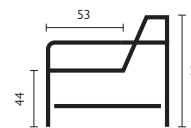

Novara

Kenmerken

- Keuze uit **stof** of **microleer**
- Keuze uit **vele kleuren**
- Hoogwaardige vulling van **Pocketvering**
- Keuze uit **2 typen poten;** zwart metaal of hout
- Keuze uit **6 verschillende kleuren houten poten;** black, dark brown, walnut, oak, beech, white

Let op! Onder voorbehoud van typefouten/afwijkingen in afmeting tot 5% zijn mogelijk.