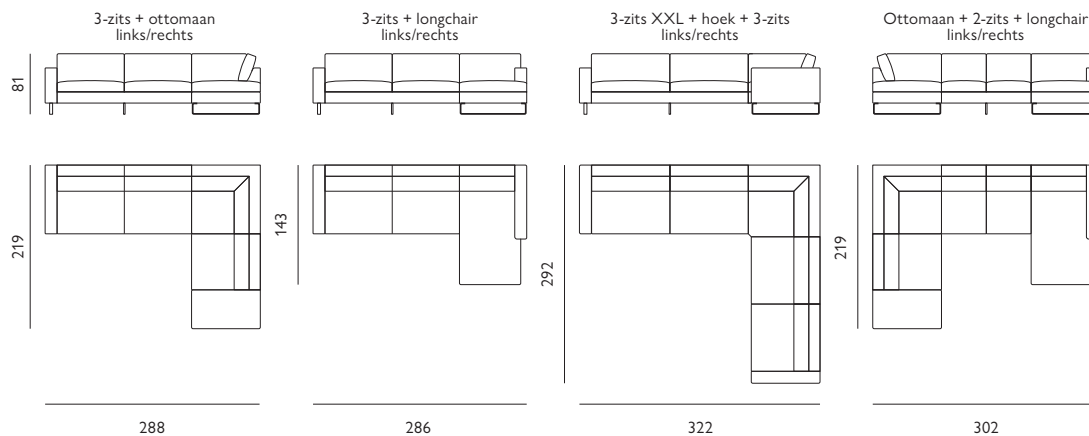

Tim

Basisopstellingen

Hoekopstellingen veel voorkomend

Afgebeeld als hoekbank
3-zits + ottomaan in microleer Jersey

Feelings Wonen
stoffencollectie

Kenmerken

- Keuze uit **stof** of **microleer**
- Keuze uit **vele kleuren**
- Hoogwaardige vulling van **HR-schuim**
- Optioneel met **(verstelbare) hoofdsteun**
- Keuze uit **3 typen poten**

Of stel met onderstaande elementen je eigen bank samen

3 typen poten

Metalen poot zwart

Metalen sledepoot zwart

Houten poot zwart

Optioneel met verstelbare hoofdsteun

Afgebeeld als hoekbank
3-zits + ottomaan in microleer Jersey

Let op! Onder voorbehoud van typefouten/afwijkingen in afmeting tot 5% zijn mogelijk.