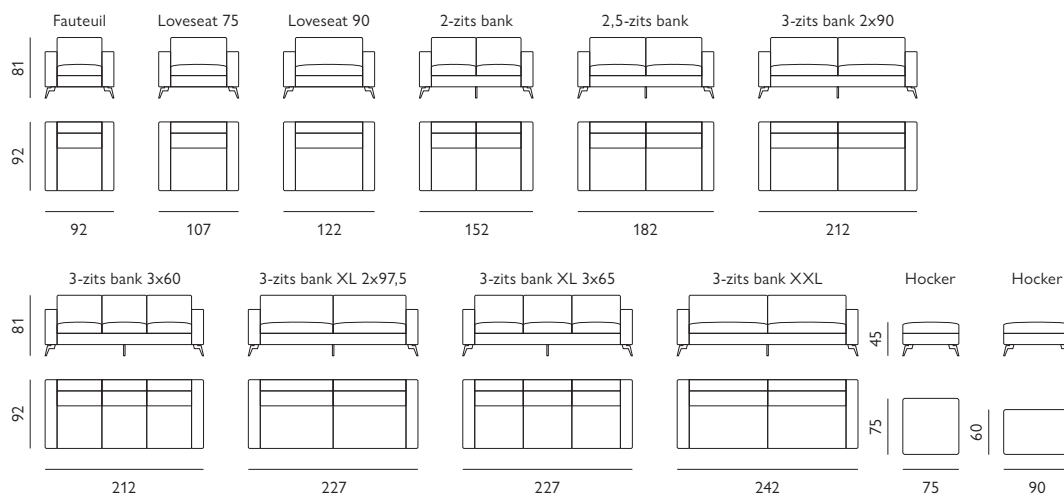

Tim

Basisopstellingen

Hoekopstellingen veel voorkomend

Afgebeeld als hoekbank
3-zits + ottomaan in microleer Jersey

Feelings Wonen
stoffencollectie

Kenmerken

- Keuze uit **stof** of **microleer**
- Keuze uit **vele kleuren**
- Hoogwaardige vulling van **HR-schuim**
- Optioneel met **(verstelbare) hoofdsteun**
- Keuze uit **3 typen poten**

Of stel met onderstaande elementen je eigen bank samen

3 typen poten

Metalen poot zwart

Metalen sledepoot zwart

Houten poot zwart

Optioneel met verstelbare hoofdsteun

Afgebeeld als hoekbank
3-zits + ottomaan in microleer Jersey

Let op! Onder voorbehoud van typefouten/afwijkingen in afmeting tot 5% zijn mogelijk.