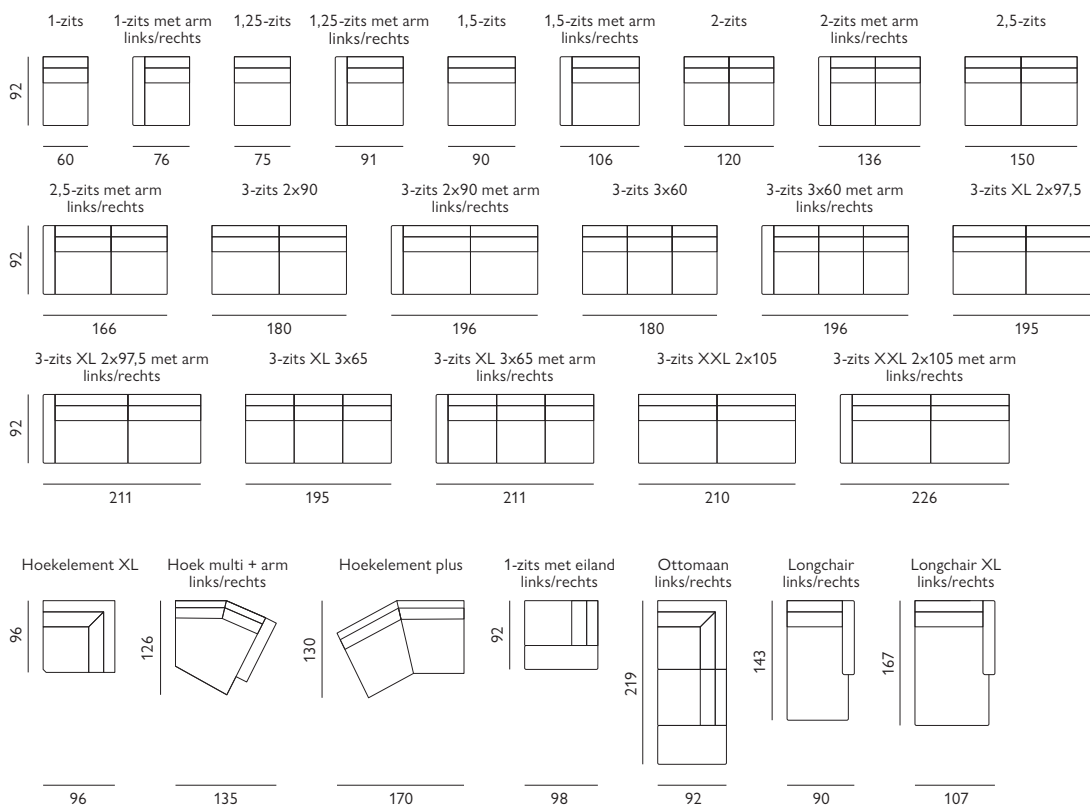

Tim

Basisopstellingen

Hoekopstellingen veel voorkomend

Afgebeeld als hoekbank
3-zits + ottomaan in microleer Jersey

Feelings Wonen
stoffencollectie

Kenmerken

- Keuze uit **stof** of **microleer**
- Keuze uit **vele kleuren**
- Hoogwaardige vulling van **HR-schuim**
- Optioneel met **(verstelbare) hoofdsteun**
- Keuze uit **3 typen poten**

Of stel met onderstaande elementen je eigen bank samen

3 typen poten

Metalen poot zwart

Metalen sledepoot zwart

Houten poot zwart

Optioneel met verstelbare hoofdsteun

Afgebeeld als hoekbank
3-zits + ottomaan in microleer Jersey

Let op! Onder voorbehoud van typefouten/afwijkingen in afmeting tot 5% zijn mogelijk.