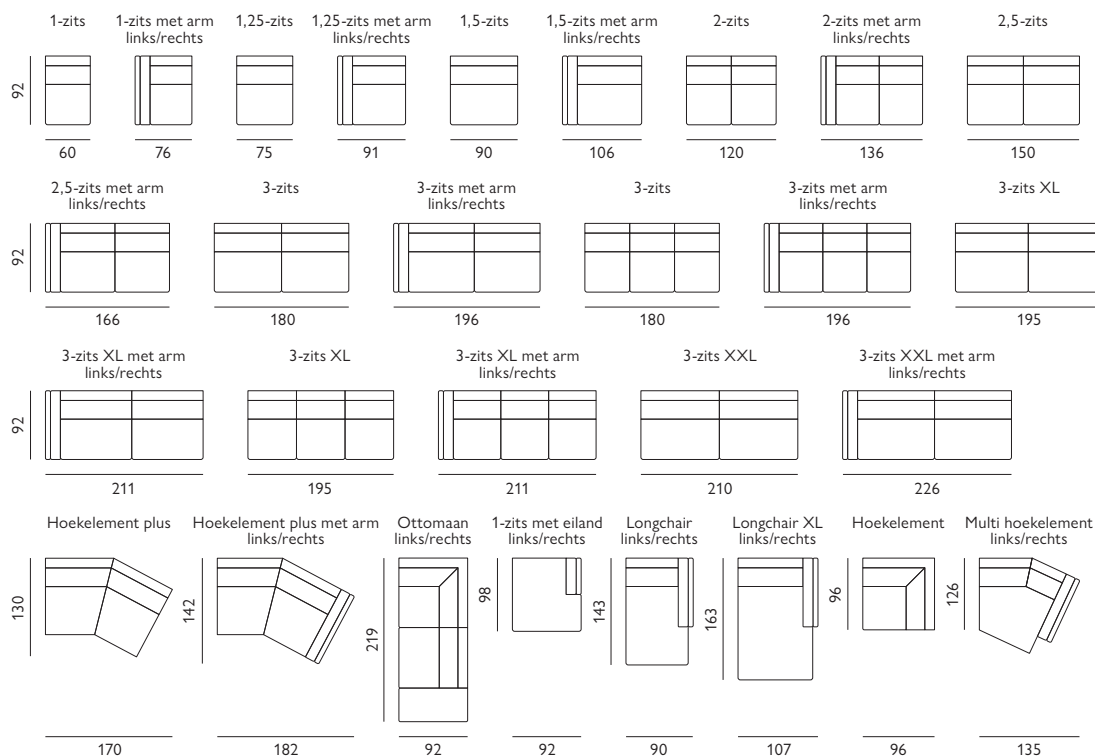

Afgebeeld als hoekbank
2,5-zits + ottomaan in stof mito

Of stel met onderstaande elementen je eigen bank samen

2 typen poten

Metalen
poot zwart

Houten
poot

Afgebeeld als hoekbank
2,5-zits + ottomaan in stof mito

Let op! Onder voorbehoud van typefouten/afwijkingen in afmeting tot 5% zijn mogelijk.